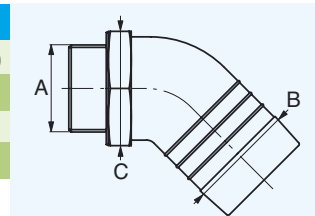

Accessories

■ By-pass valve for X pumps

See page 5.

■ Inlet fittings for X pumps

45° elbow fittings

Model	A	B	C	For pumps
RA 240039	3/4"	Ø-38.1	36 on flats	X18 - X25 - X35 - X40
RA 240040	1"	Ø-38.1	41 on flats	X50 - X65
RA 240042	1"	Ø-50.8	41 on flats	X50 - X65
RA 240041	1 1/4"	Ø-50.8	50 on flats	X80 - X110

Straight fittings

Model	A	B	C	For pumps
RA 240036	3/4"	Ø-32	36 on flats	X18 - X25 - X35 - X40
RA 240037	1"	Ø-38.1	45 on flats	X50 - X65
RA 240038	1 1/4"	Ø-50.8	55 on flats	X80 - X110

■ Inlet fittings for PA/PAC pumps

90° elbow fittings, swivel

Model	A	B	C	D	E	F	Ref.G
RA 0510846	G 1 1/2"	60 on flats	61	77	40	54 on flats	14/3048
RA 0510943	G 1 1/2"	60 on flats	61	77	32	54 on flats	14/3048
RA 0510961	G 1 1/2"	60 on flats	61	77	42	54 on flats	14/3048
RA 0510966	G 1 1/2"	60 on flats	66	82	50	60 on flats	14/3048
RA 0512160	G 1 1/2"	60 on flats	66	82	52	60 on flats	14/3048
RA 0510851	G 2"	71 on flats	66	82	50	60 on flats	14/4060
RA 0511325	G 2"	71 on flats	66	82	52	60 on flats	14/4060

Straight fittings

Model	A	B	C	D	Ref. E
RA 059938	G 1 1/2"	16.5	49	40	14/3048
RA 051523	G 1 1/2"	15	53	40	14/3048
RA 051675	G 2"	15	53	50	14/8084