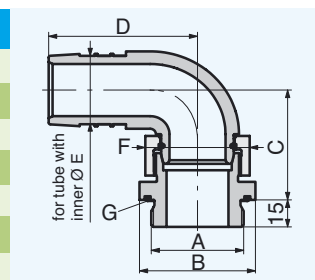

Accessories

■ By-pass valve for X pumps

See page 5.

■ Inlet fittings for X pumps

45° elbow fittings

Model	A	B	C	For pumps
RA 240039	3/4"	Ø-38.1	36 on flats	X18 - X25 - X35 - X40
RA 240040	1"	Ø-38.1	41 on flats	X50 - X65
RA 240042	1"	Ø-50.8	41 on flats	X50 - X65
RA 240041	1 1/4"	Ø-50.8	50 on flats	X80 - X110

Straight fittings

Model	A	B	C	For pumps
RA 240036	3/4"	Ø-32	36 on flats	X18 - X25 - X35 - X40
RA 240037	1"	Ø-38.1	45 on flats	X50 - X65
RA 240038	1 1/4"	Ø-50.8	55 on flats	X80 - X110

■ Inlet fittings for PA/PAC pumps

90° elbow fittings, swivel

Model	A	B	C	D	E	F	Ref.G
RA 0510846	G 1 1/2"	60 on flats	61	77	40	54 on flats	14/3048
RA 0510943	G 1 1/2"	60 on flats	61	77	32	54 on flats	14/3048
RA 0510961	G 1 1/2"	60 on flats	61	77	42	54 on flats	14/3048
RA 0510966	G 1 1/2"	60 on flats	66	82	50	60 on flats	14/3048
RA 0512160	G 1 1/2"	60 on flats	66	82	52	60 on flats	14/3048
RA 0510851	G 2"	71 on flats	66	82	50	60 on flats	14/4060
RA 0511325	G 2"	71 on flats	66	82	52	60 on flats	14/4060

Straight fittings

Model	A	B	C	D	Ref. E
RA 059938	G 1 1/2"	16.5	49	40	14/3048
RA 051523	G 1 1/2"	15	53	40	14/3048
RA 051675	G 2"	15	53	50	14/8084